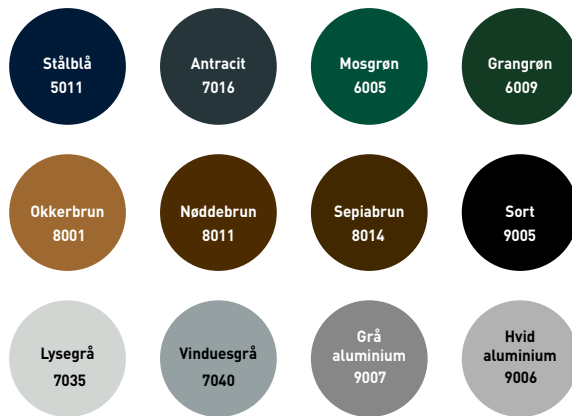

Ring 70 27 73 83

Garageport fra Novoferm

Køb din nye **ISO 45 ledhejseport** til kampagnepris med en besparelse på **helt op til 30%**

Ledhejseport ISO 45

- 45 mm opskummet panel i planke eller rustik design
- Høj sikkerhed grundet fingerklembeskyttelse ind- og udvendigt
- Særlig letløbende og stor stabilitet takket være dobbeltvæggede, galvaniserede stålsektioner

Frit valg af farver!

Foruden hvid RAL9016 kan frit vælges mellem 12 forskellige farver. Inddækningsprofil 50 mm i samme farve som porten til kr. 800,- inkl. moms.