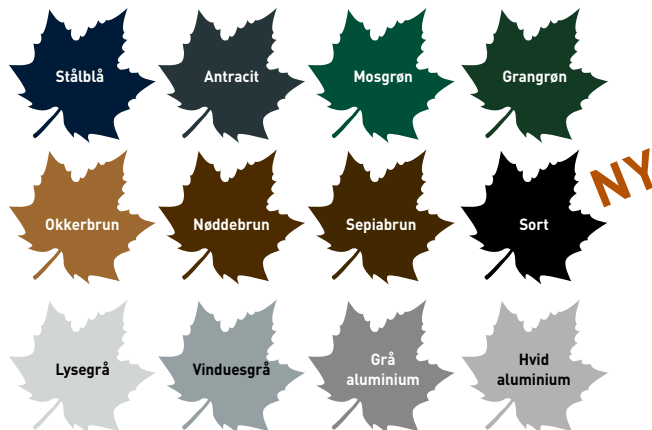

Frit valg af farver!

Foruden hvid RAL9016 kan frit vælges mellem 12 forskellige farver. Som noget nyt også RAL9005. Inddækningsprofil 50 mm i samme farve som porten til kr. 675,- inkl. moms.

TILVALG

LED lysliste med fire lamper